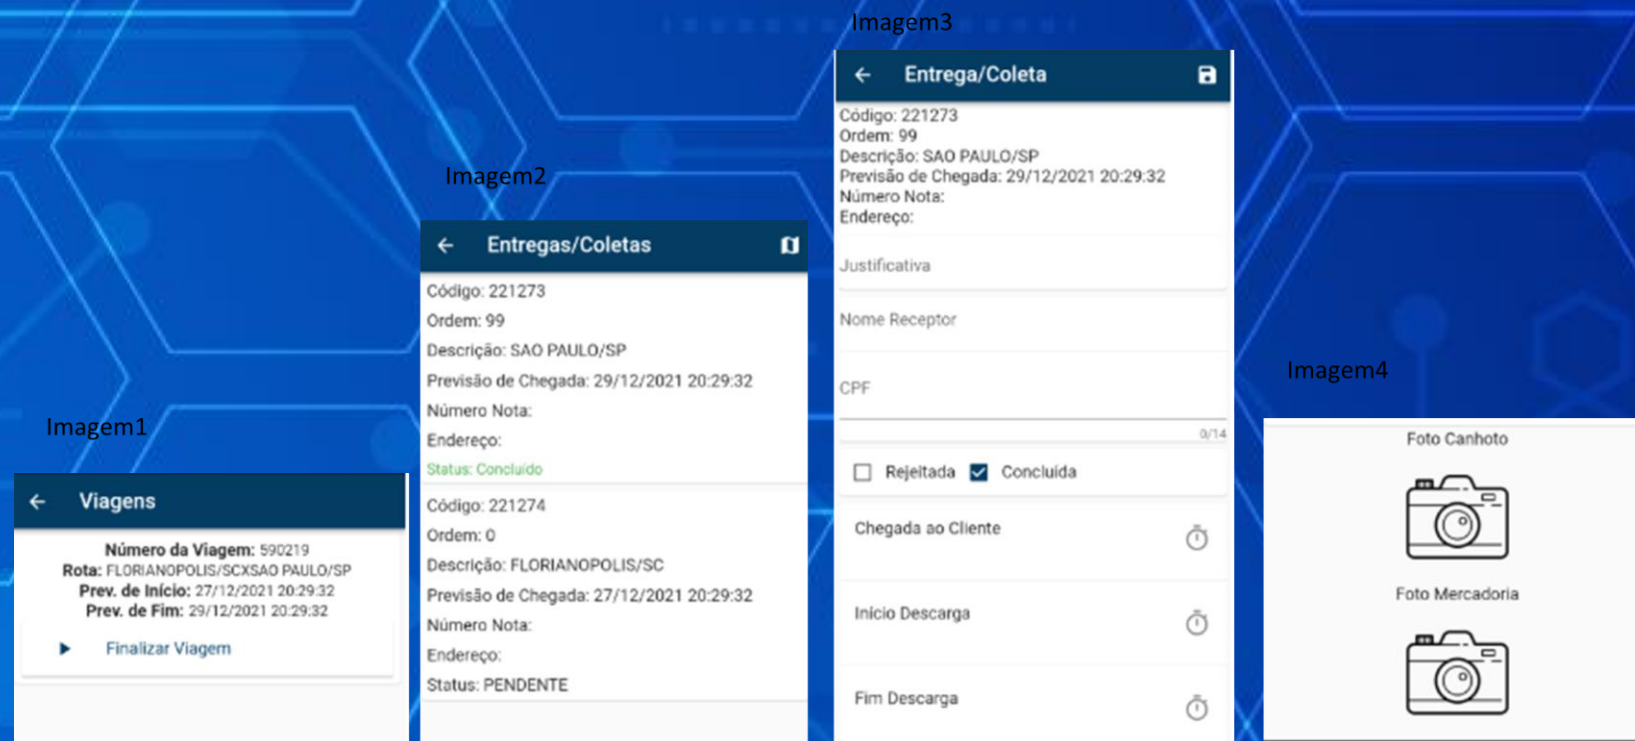

MANUAL DE USO APP CONDUTOR

Viagens: inicie/finalize viagem, inclua as informações das coletas e entregas

Imagem 1: Clicando na opção viagem, estará constando INICIAR VIAGEM para aquelas apenas lançadas, e FINALIZAR VIAGEM para aquela que estiver em andamento

Imagem 2: escolha a entrega que está sendo realizada, e que precisa lançar as informações.

Imagem 3: Digite uma justificativa (observação), nome e CPF do receptor, se entrega foi concluída ou rejeitada. Quando chegar no cliente precisa clicar na opção com este nome, assim como início e fim de descarga.

Imagem 4: Faça os registros de imagens, clicando sobre o desenho da câmera