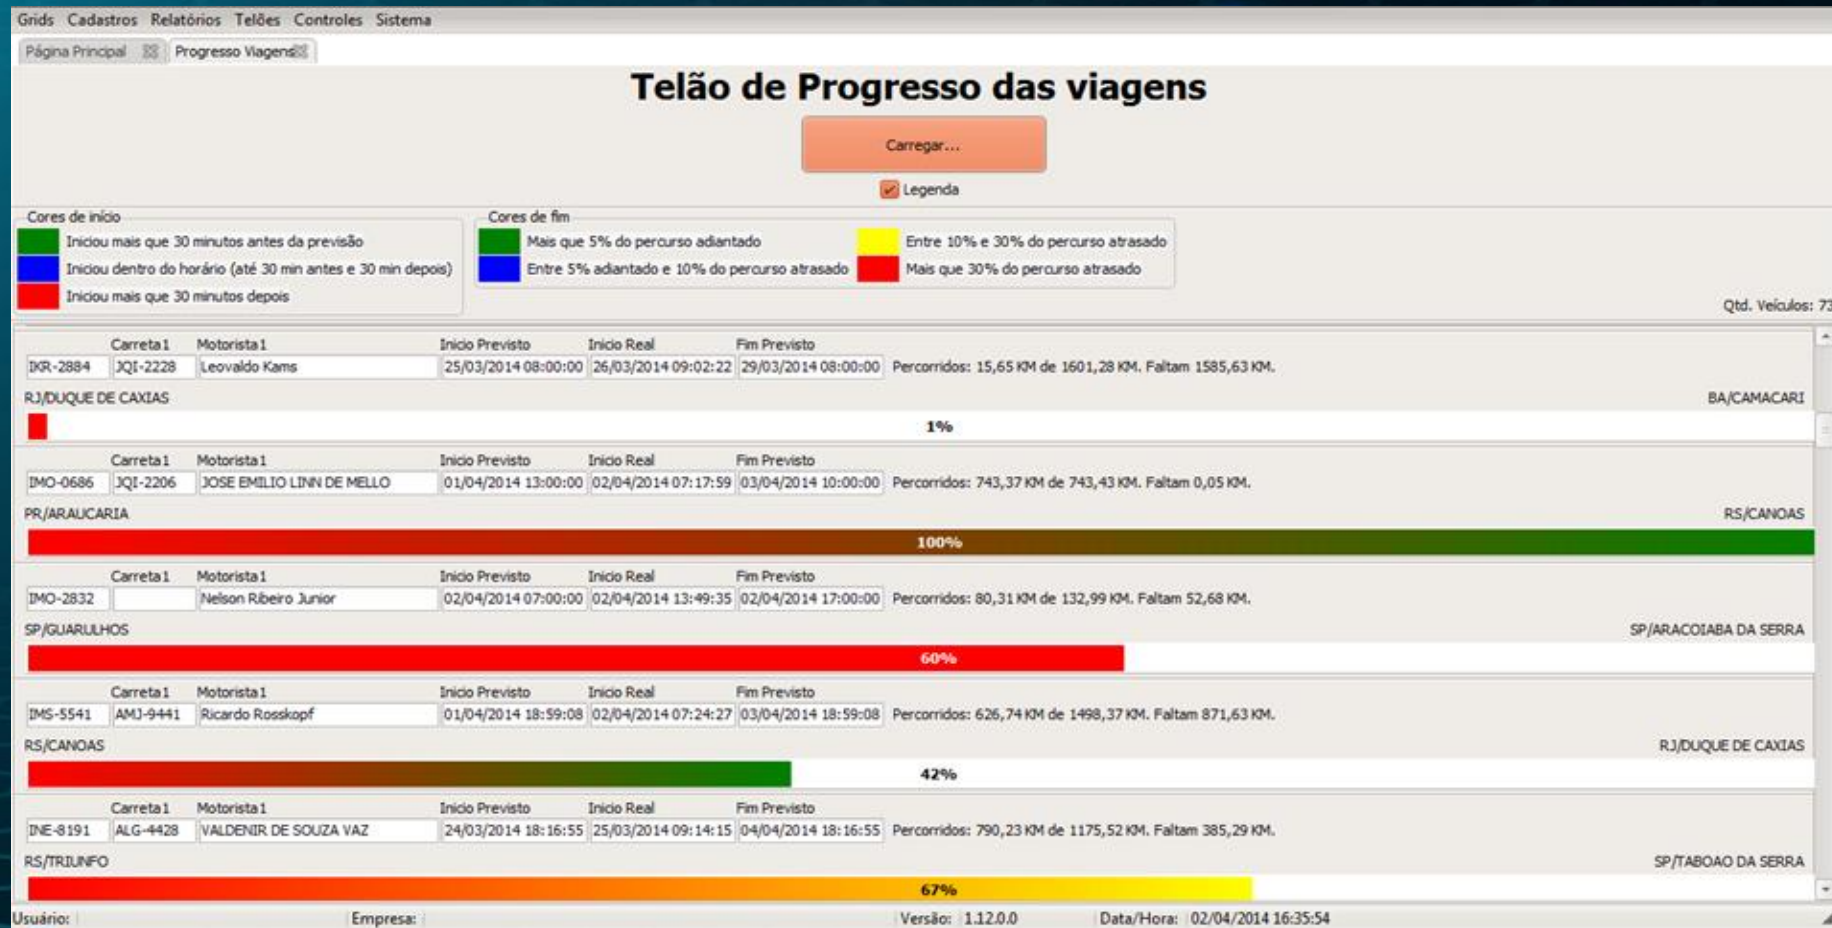

Distribuição: Telão de Progresso das viagens