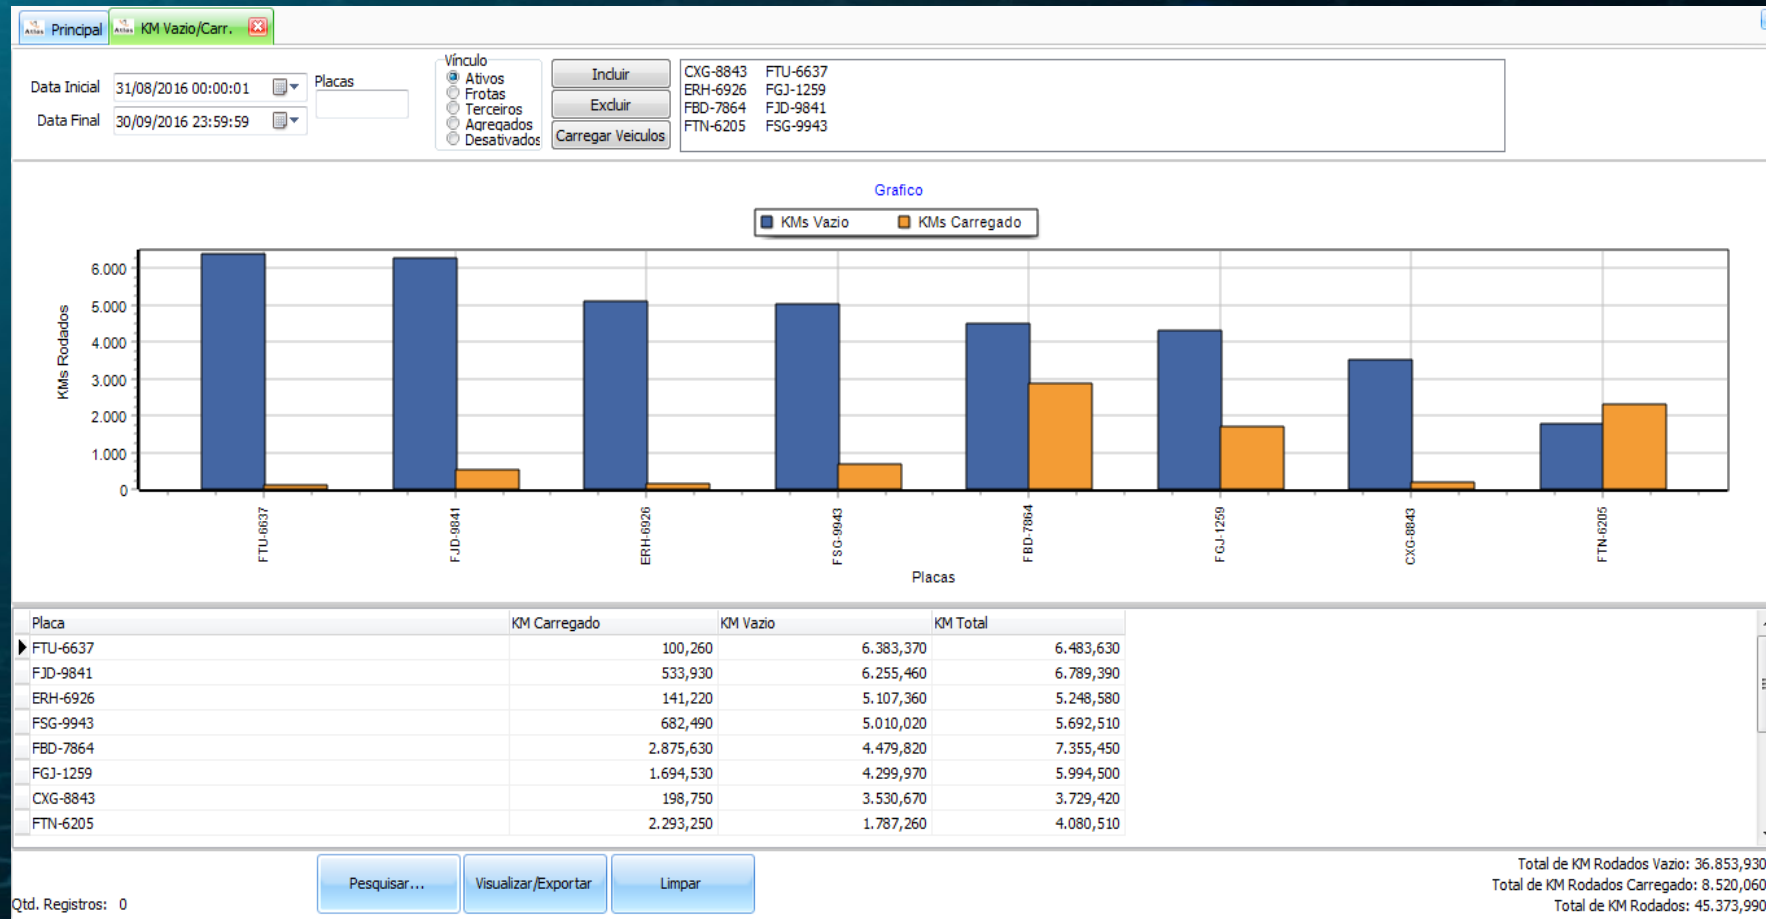

RELATÓRIO

Relatório de KM vazio carregado