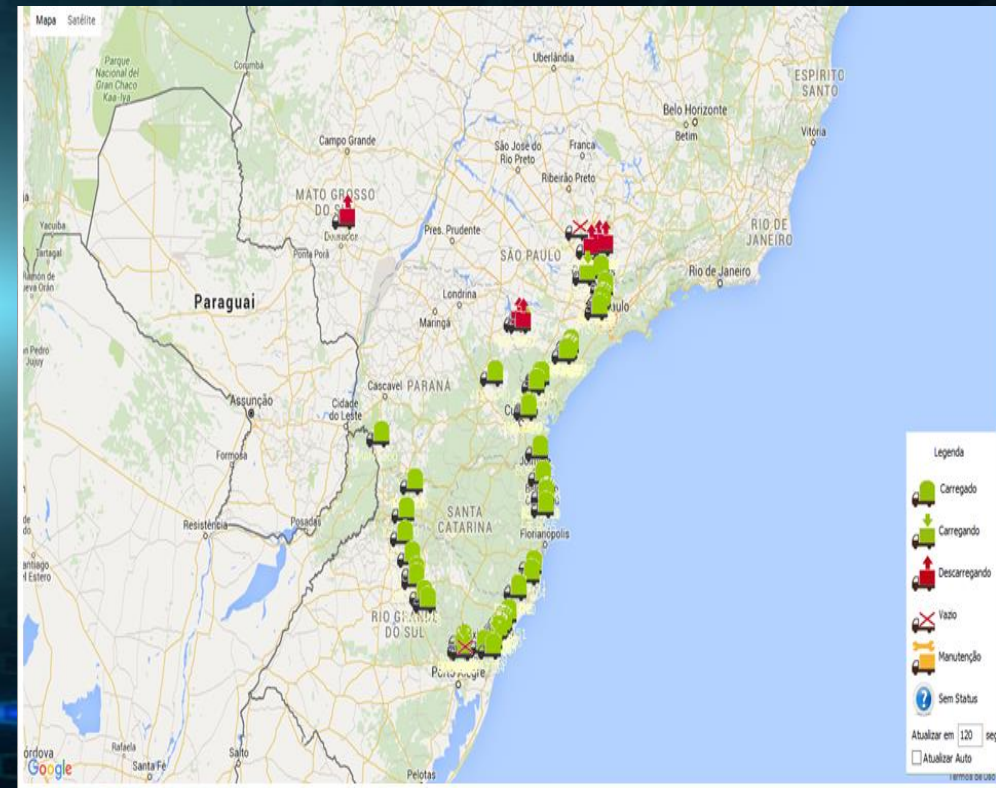

Grids Cadastros Relatórios Telões Logístico Controles Sistema

Principal Telo Frota X

11 SEM SOLICITAÇÃO DE RASTREAMENTO				93 COM SOLICITAÇÃO DE RASTREAMENTO			
Placa	Motorista	Hora	Posição	Placa	Motorista	Hora	Posição
8653	Agraden Junior	12:40:00	0.12 KM DE MATRIZ	DLN	Joao F	1:11:09	2.48 KM DE AUTO POSTO NATAL -HIDROLANDIA/GO
4132	RIN ANTONES	12:22:08	0.06 KM DE MATRIZ	MC	Alex S	2:15:09	0.08 KM DE ALP 4 IRMAOS KM 467 -JACUPIRANGA/SP
1115	DUKE	10:57:35	0.05 KM DE MATRIZ	IO7	Regis	2:15:08	2.11 KM DE ALP RECANTO DA SERRA -JACUPIRANGA/SP
1239	lares	4:12:09	0.06 KM DE IND.REUNIDAS BEBIDAS TATUZZINHO LTDA -RIO CL	DL-	Matheu	2:15:07	2.54 KM DE DISPOC/DI DISTRIBUICAO COM REPRESENT LT-BA
4693	.DE CASTRO	39:37:36	0.14 KM DE MATRIZ	BW	LABELS	1:11:11	AGUARDANDO TRANSFERENCIA DE SINAL
257		10:57:36	0.02 KM DE OFICINA TRUCKS CONTROL -CACHOEIRINHARS	DUE	ALEXA	2:15:05	0.41 KM DE POSTO BATALHA -TAPECERICA DA SERRA/SP
654		73:14:10	0.13 KM DE MATRIZ C	ISM	Elton I	0:00:11	0.10 KM DE INFLEX INDUSTRIA E COMERCIO DE EMBALAGENS
823		10:57:35	0.11 KM DE MATRIZ C	ADI	Luiz Er	2:15:05	0.74 KM DE MMCM -SELENA S.U. AMERICA -PONTA GROSSA/PR

11 CARREGANDO				10 DESCARREGANDO			
Placa	Motorista	Hora	Posição	Placa	Motorista	Hora	Posição
PGM	RIVALDO	1:11:12	AGUARDANDO TRANSFERENCIA DE SINAL	DL-	LUIS	0:00:14	0.09 KM DE MATRIZ
ECM	Douglas c	1:01:02	0.56 KM DE QUIMICA AMPARO -AMPARO/SP	IPJ	CESA	0:00:14	0.07 KM DE MATRIZ
IQE	MARCIO	1:04:26	0.43 KM DE QUIMICA AMPARO -AMPARO/SP	MGK	Ronal	0:00:13	0.89 KM DE Delphi Automotive Suste de Brasil -JAGUARUNA
LYZ	Luís Clau	2:13:32	0.16 KM DE SOLDAPAR CONSTR E INCORPORACOES LTD -CAN	IKZ	LOIR	0:00:11	0.10 KM DE MATRIZ C
MVR	JOSE FRJ	1:11:12	AGUARDANDO TRANSFERENCIA DE SINAL	LZF	Almar	0:00:13	0.08 KM DE FASAPEL FABRICA DE SACOS DE PAPEL -ITARAR
FIX	LUIS CAR	1:04:26	0.53 KM DE QUIMICA AMPARO -AMPARO/SP	DKS	Liliane	0:00:14	0.06 KM DE MATRIZ C
HRO	Joao Bab	1:04:26	1.90 KM DE Ford Caminhoes -ITU/SP	ISM	Elton	0:00:13	0.10 KM DE INFLEX INDUSTRIA E COMERCIO DE EMBALAGENS
KXC	ALEXSAN	1:11:12	AGUARDANDO TRANSFERENCIA DE SINAL	MEV	Moacir	0:00:13	0.04 KM DE POSTO PADROEIRA -SENIGES/PR

0 EM MANUTENÇÃO				10 VIAGEM VAZIO			
Placa	Motorista	Hora	Posição	Placa	Motorista	Hora	Posição
				EWU	Lauri	12:40:03	0.12 KM DE
				ECM	ALEX	12:22:11	0.06 KM DE
				DM-	ARIL	10:57:38	0.05 KM DE
				PPT-	Jorg	4:12:12	0.06 KM DE IND.REUNIDAS BEBIDAS TATUZZINHO LTDA -RIO CL
				IKZ-	LOIR	0:00:12	0.10 KM DE
				ECM	ISM	39:37:39	0.14 KM DE
				DKS-		10:57:39	0.02 KM DE OFICINA TRUCKS CONTROL -CACHOEIRINHARS
				IKZ-		73:14:13	0.13 KM DE